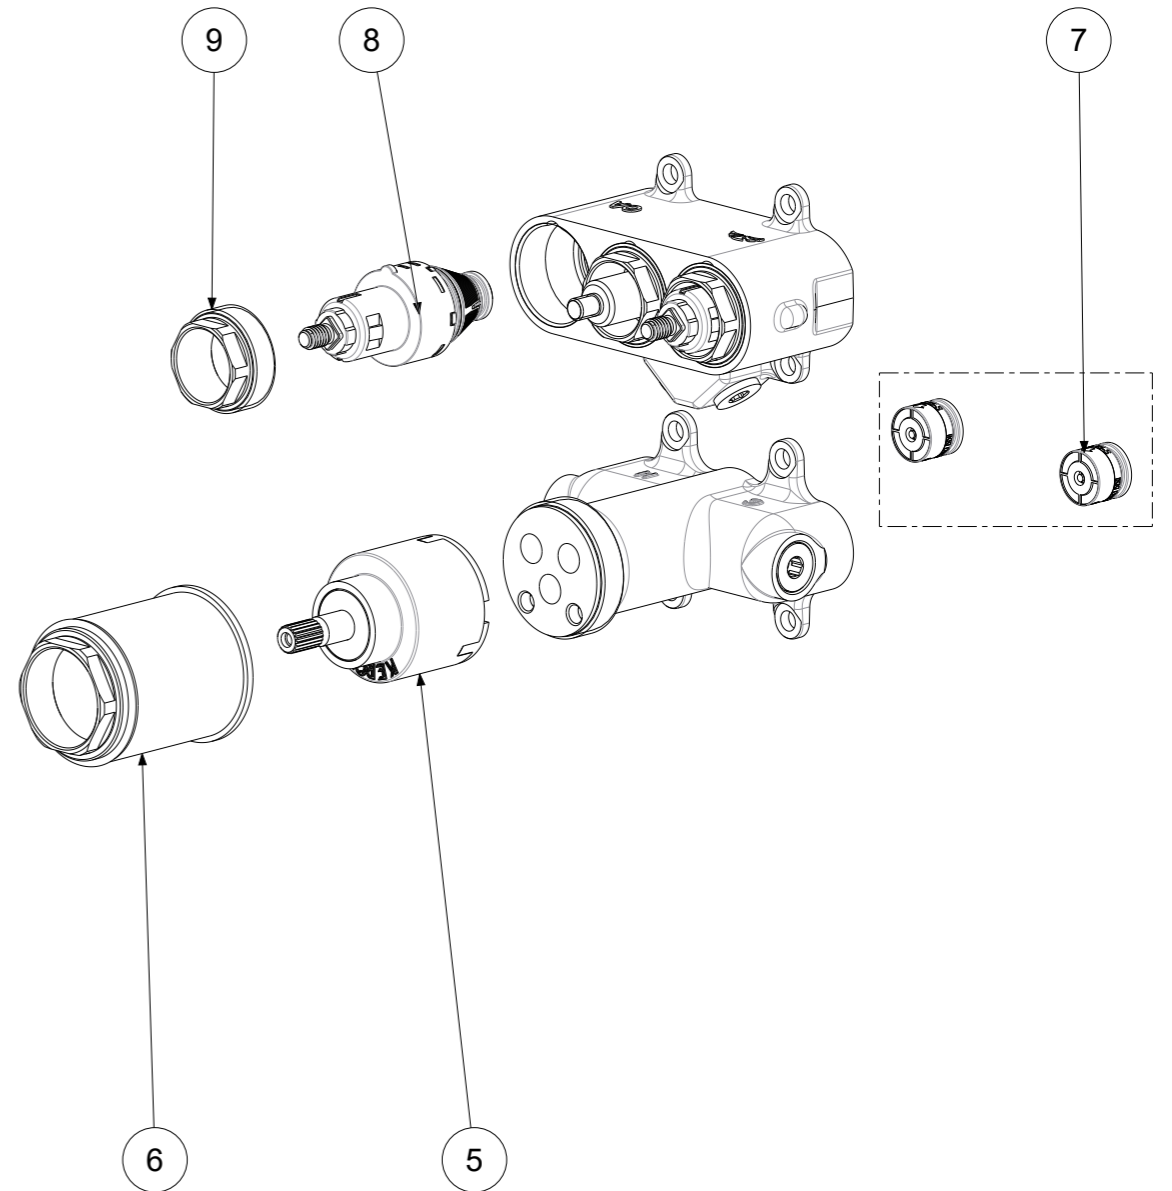

P Item	CODICE Code	DESCRIZIONE Designation
1	ZPIA146..	Piastra completa Rettangolare 150x180 (2 Uscite)
2	ZACC473..	Bicchiera d.42 miscelatore incasso
3	ZMAN210..	Maniglia quadra 42x42 per miscelatore incasso
4	ZSET106..	Set pomolo, sottopomolo e raccordo filettato c/guar.
5	ZA91380	Cartuccia d.35 s/distrib. con apertura Rotativa
6	ZGHI037	Ghiera fermacartuccia
7	ZSET105	Set valvole antiritorno d.15 corte (Pz.02)
8	ZDEV112	Deviatore a pulsante
9	ZGHI038	Ghiera fermacartuccia x DEVIATORE

	APPROVATO: Approved:		A3	SCALA Scale	0,500	MATERIALE Material	VARI
	DISEGNATO: Design:	Giampani	20/10/2020	UNITA' Unit	mm	SERIE Range	CPBOX
DESCRIZIONE - Description: Miscelatore quadro con 2 deviatori a pulsante CPBOX							
FOGLIO - Sheet:		Ricambi	CODICE - Part Number:		CPM518CR		