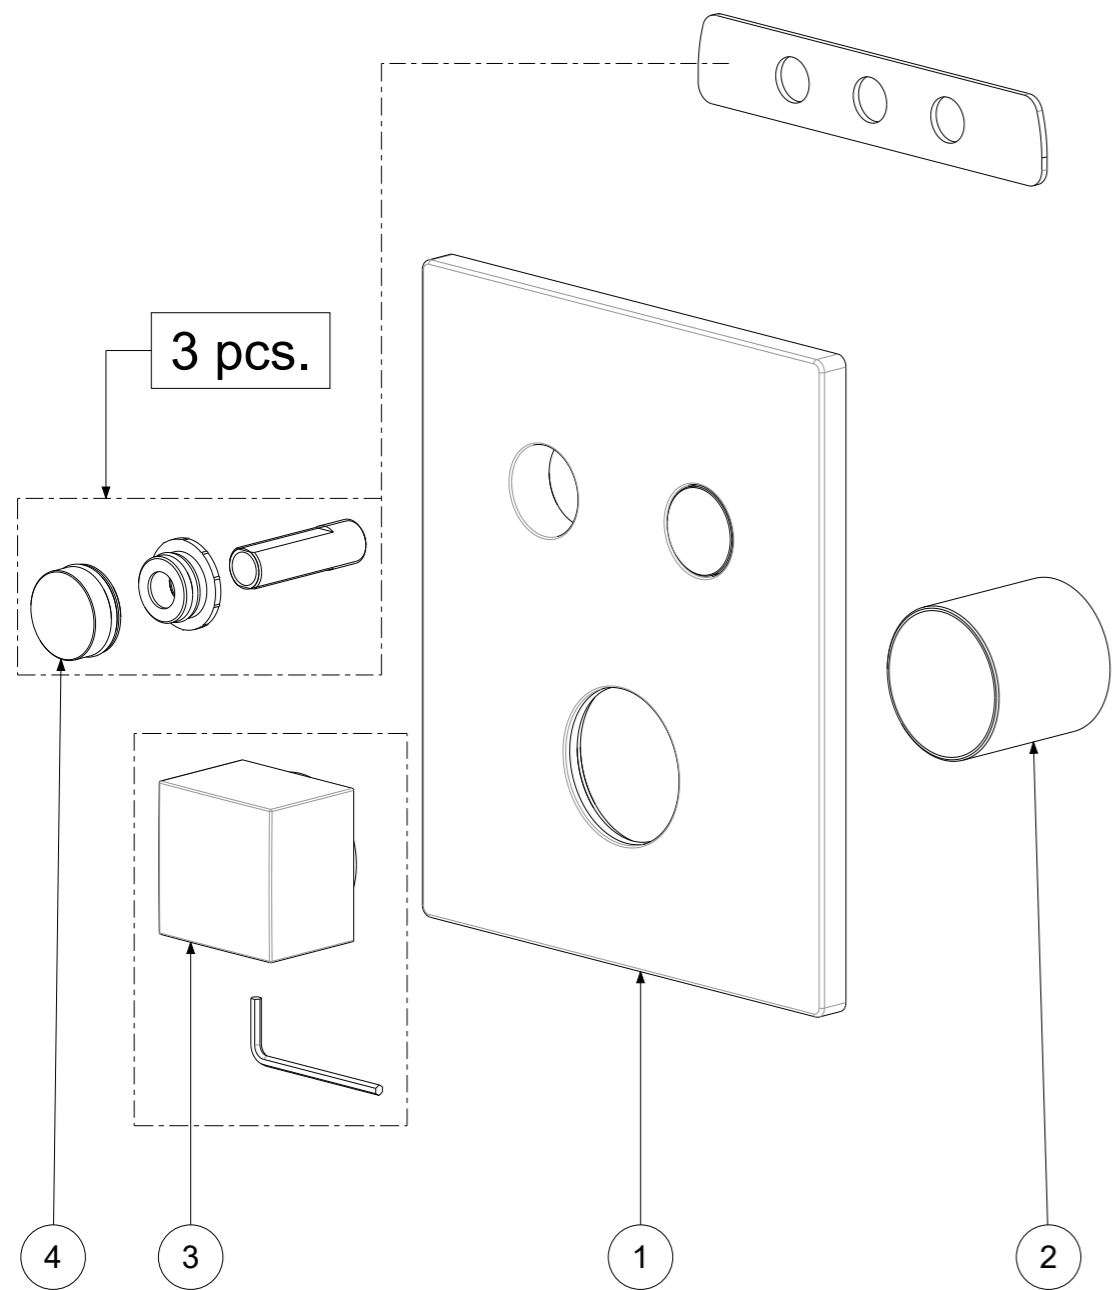

P Item	CODICE Code	DESCRIZIONE Designation
1	ZPIA146..	Piastra completa Rettangolare 150x180 (2 Uscite)
2	ZACC473..	Bicchiera d.42 miscelatore incasso
3	ZMAN210..	Maniglia quadra 42x42 per miscelatore incasso
4	ZSET106..	Set pomolo, sottopomolo e raccordo filettato c/guar.
5	ZA91380	Cartuccia d.35 s/distrib. con apertura Rotativa
6	ZGHI037	Ghiera fermacartuccia
7	ZSET105	Set valvole antiritorno d.15 corte (Pz.02)
8	ZDEV112	Deviatore a pulsante
9	ZGHI038	Ghiera fermacartuccia x DEVIATORE

	APPROVATO: Approved:		A3	SCALA Scale	0,500	MATERIALE Material	VARI
	DISEGNATO: Design:	Giampani	20/10/2020	UNITA' Unit	mm	SERIE Range	CPBOX
DESCRIZIONE - Description: Miscelatore quadro con 2 deviatori a pulsante CPBOX							
FOGLIO - Sheet:		Ricambi	CODICE - Part Number:		CPM518CR		