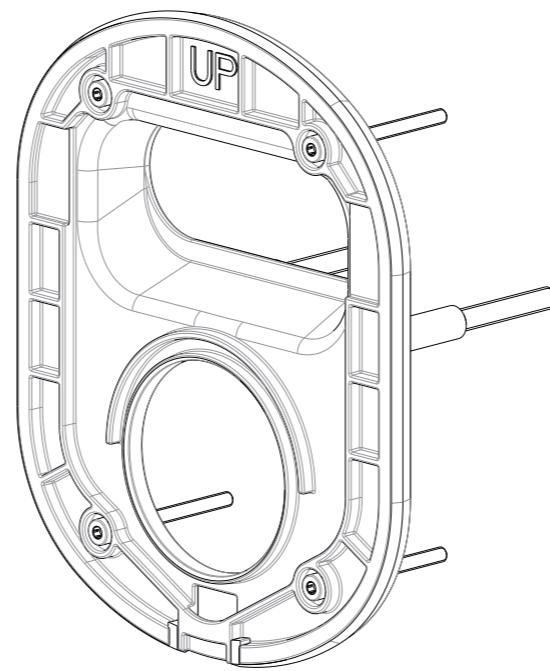

P Item	CODICE Code	DESCRIZIONE Designation
1	ZPIA146..	Piastra completa Rettangolare 150x180 (2 Uscite)
2	ZACC473..	Bicchiera d.42 miscelatore incasso
3	ZMAN210..	Maniglia quadra 42x42 per miscelatore incasso
4	ZSET106..	Set pomolo, sottopomolo e raccordo filettato c/guar.
5	ZA91380	Cartuccia d.35 s/distrib. con apertura Rotativa
6	ZGHI037	Ghiera fermacartuccia
7	ZSET105	Set valvole antiritorno d.15 corte (Pz.02)
8	ZDEV112	Deviatore a pulsante
9	ZGHI038	Ghiera fermacartuccia x DEVIATORE

	APPROVATO: Approved:		A3	SCALA Scale	0,500	MATERIALE Material	VARI
	DISEGNATO: Design:	Giampani	20/10/2020	UNITA' Unit	mm	SERIE Range	CPBOX
DESCRIZIONE - Description: Miscelatore quadro con 2 deviatori a pulsante CPBOX							
FOGLIO - Sheet:		Ricambi	CODICE - Part Number:		CPM518CR		